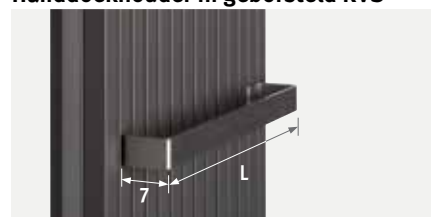

OPTIES

Handdoekhouder in geborsteld RVS

CODE	L	min. L radiator	€
9042.03329.011	33	33	171,40
9042.03413.011	41	41	171,40
9042.03497.011	50	50	171,40
9042.03581.011	58	58	171,40
9042.03665.011	67	67	171,40

Handdoekrek in geborsteld RVS