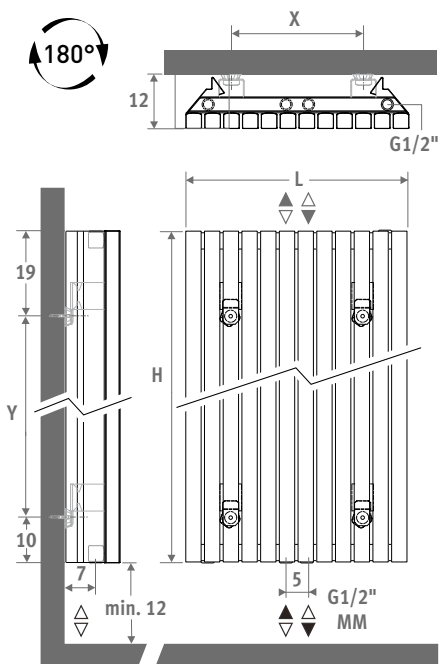

## AFMETINGEN (in cm)

L	H 180		H 200	
	X	Y	X	Y
32.9	12.6	151	12.6	171
41.3	21.0	151	21.0	171
49.7	29.4	151	29.4	171
58.1	37.8	151	37.8	171
66.5	46.2	151	46.2	171

code	hoogte	lengte	kleur	aansl.
TETW .	180	033 .	XXX	/MM
kleurcode invullen				