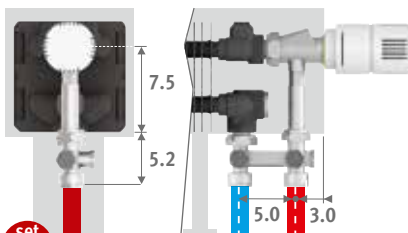

Ook verkrijgbaar als Mini wandradiator voor lage borstweringen. Zie pag. 56.

AANSLUITSETS

Mini hoogte 013/023/028 Jaga H-ventiel naar de vloer voor één- of tweepijp

Inclusief thermostaatkop en klemkoppelingen Euroconus 3/4"