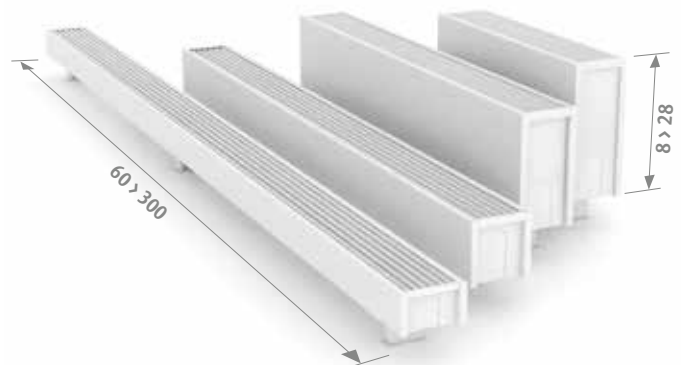

AANSLUITING

Standaard aansluiting:
Hoogte 008: dubbelzijdige aansluiting, aanvoer links of rechts
Andere hoogtes: enkelzijdige aansluiting, links of rechts
Aansluiting naar de muur binnen de bekleding is niet mogelijk vanwege dichte achterwand.

Ook verkrijgbaar als Mini wandradiator voor lage borstweringen. Zie pag. 56.