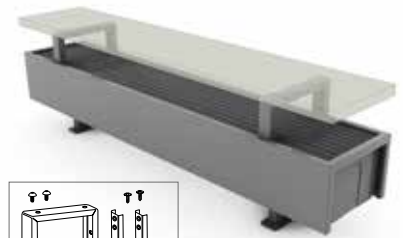

BEVESTIGINGSSET VOOR TABLET

Aantal sets voor lengte bekleding:

- van 060 tot 160 cm: 2 sets
- van 180 tot 300 cm: 3 sets

Tablet niet inbegrepen.

CODE	voor type	€/set st. kleur	€/set andere
5210.00015/XXX	14/15/16	66,80	79,90
5210.00020/XXX	19/20/21	66,80	79,90

kleurcode invullen