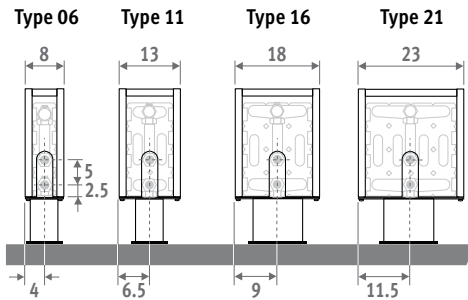

Ook verkrijgbaar als Mini wandradiator voor lage borstweringen. Zie pag. 56.

VMINI VRIJSTAAND zandstraalgrijs 001

MINI VRIJSTAAND 

MINI VRIJSTAAND

AFMETINGEN (in cm)

HOOGTE 008

HOOGTE 013

HOOGTE 023 / 028

BESTELCODE VASTE VOETEN

code hoogte lengte type kleur voet
MINF . 008 060 09 . XXX /XX
 kleurcode invullen
 FS: vaste voeten hoogte 6.5 cm
 (enkel voor hoogte 008 en 013)
 FM: vaste voeten hoogte 10 cm
 FL: vaste voeten hoogte 12 cm

BESTELCODE VERSTELBARE VOETEN

code hoogte lengte type kleur voet
MINF . 008 060 09 . XXX /XX
 kleurcode invullen
 AS: verstelbare voeten hoogte van 13.5 cm tot 21 cm
 AL: verstelbare voeten hoogte van 21.5 cm tot 34 cm