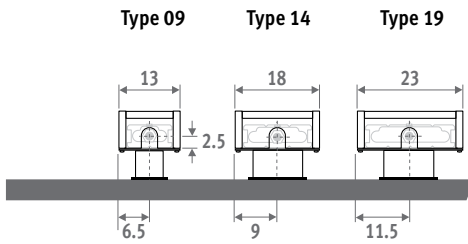

Ook verkrijgbaar als Mini wandradiator voor lage borstweringen. Zie pag. 56.

VMINI VRIJSTAAND zandstraalgrijs 001

MINI VRIJSTAAND 

MINI VRIJSTAAND

AFMETINGEN (in cm)

HOOGTE 008

HOOGTE 013

HOOGTE 023 / 028

BESTELCODE VASTE VOETEN

code hoogte lengte type kleur voet
MINF . 008 060 09 . XXX /XX
 kleurcode invullen
 FS: vaste voeten hoogte 6.5 cm
 (enkel voor hoogte 008 en 013)
 FM: vaste voeten hoogte 10 cm
 FL: vaste voeten hoogte 12 cm

BESTELCODE VERSTELBARE VOETEN

code hoogte lengte type kleur voet
MINF . 008 060 09 . XXX /XX
 kleurcode invullen
 AS: verstelbare voeten hoogte van 13.5 cm tot 21 cm
 AL: verstelbare voeten hoogte van 21.5 cm tot 34 cm