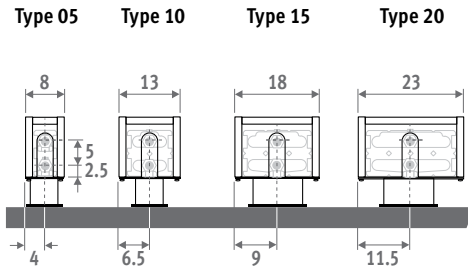

Ook verkrijgbaar als Mini wandradiator voor lage borstweringen. Zie pag. 56.

VMINI VRIJSTAAND zandstraalgrijs 001

MINI VRIJSTAAND 

MINI VRIJSTAAND

AFMETINGEN (in cm)

HOOGTE 008

HOOGTE 013

HOOGTE 023 / 028

BESTELCODE VASTE VOETEN

code hoogte lengte type kleur voet
MINF . 008 060 09 . XXX /XX
 kleurcode invullen
 FS: vaste voeten hoogte 6.5 cm
 (enkel voor hoogte 008 en 013)
 FM: vaste voeten hoogte 10 cm
 FL: vaste voeten hoogte 12 cm

BESTELCODE VERSTELBARE VOETEN

code hoogte lengte type kleur voet
MINF . 008 060 09 . XXX /XX
 kleurcode invullen
 AS: verstelbare voeten hoogte van 13.5 cm tot 21 cm
 AL: verstelbare voeten hoogte van 21.5 cm tot 34 cm