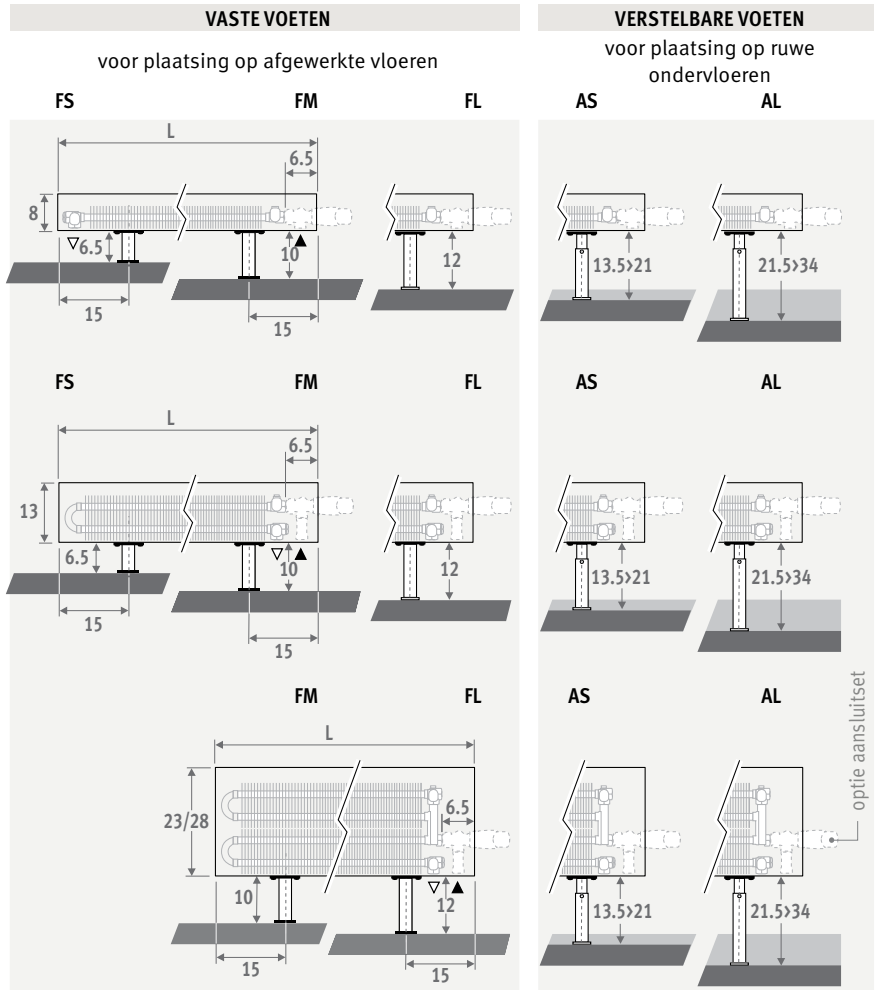

Ook verkrijgbaar als Mini wandradiator voor lage borstweringen. Zie pag. 56.

VMINI VRIJSTAAND zandstraalgrijs 001

MINI VRIJSTAAND 

MINI VRIJSTAAND

AFMETINGEN (in cm)

HOOGTE 008

HOOGTE 013

HOOGTE 023 / 028

BESTELCODE VASTE VOETEN

code hoogte lengte type kleur voet
MINF . 008 060 09 . XXX /XX
 kleurcode invullen
 FS: vaste voeten hoogte 6.5 cm
 (enkel voor hoogte 008 en 013)
 FM: vaste voeten hoogte 10 cm
 FL: vaste voeten hoogte 12 cm

BESTELCODE VERSTELBARE VOETEN

code hoogte lengte type kleur voet
MINF . 008 060 09 . XXX /XX
 kleurcode invullen
 AS: verstelbare voeten hoogte van 13.5 cm tot 21 cm
 AL: verstelbare voeten hoogte van 21.5 cm tot 34 cm

LEVERING

Eenvoudig door één persoon te plaatsen radiator.
 Standaard levering:
 - Low-H₂O warmtewisselaar, ontlufter 1/8” en aftapstop 1/2”
 - bekleding uit één stuk voor aansluiting links of rechts
 - voeten in dezelfde kleur als de radiator